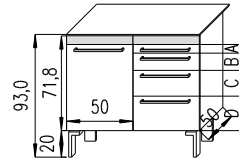

**Maße der Standard-Korpuse:** Breite: 50cm, Höhe: 71,8cm, Tiefe: 50cm  
**Höhe der oberen, festen (optional Auszug) Blende:** A: 6,5cm  
**Höhe der Türen:** Standard: 65cm  
**Höhe der Schubladen:** A: 6,5cm, B: 13cm, C: 19,5cm, D: 26cm  
**Höhe der Sockel:** 13cm + ~0,5cm für höhenverstellbare Schraubfüße  
**Höhe des Fußgestelles:** 20cm + ~0,5cm für Höhenverstellbarkeit