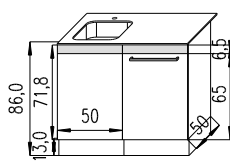

**Maße der Standard-Korpuse:** Breite: 50cm, Höhe: 71,8cm, Tiefe: 50cm  
**Höhe der oberen, festen (optional Auszug) Blende:** A: 6,5cm  
**Höhe der Türen:** Standard: 65cm  
**Höhe der Schubladen:** A: 6,5cm, B: 13cm, C: 19,5cm, D: 26cm  
**Höhe der Sockel:** 13cm + ~0,5cm für höhenverstellbare Schraubfüße  
**Höhe des Fußgestelles:** 20cm + ~0,5cm für Höhenverstellbarkeit